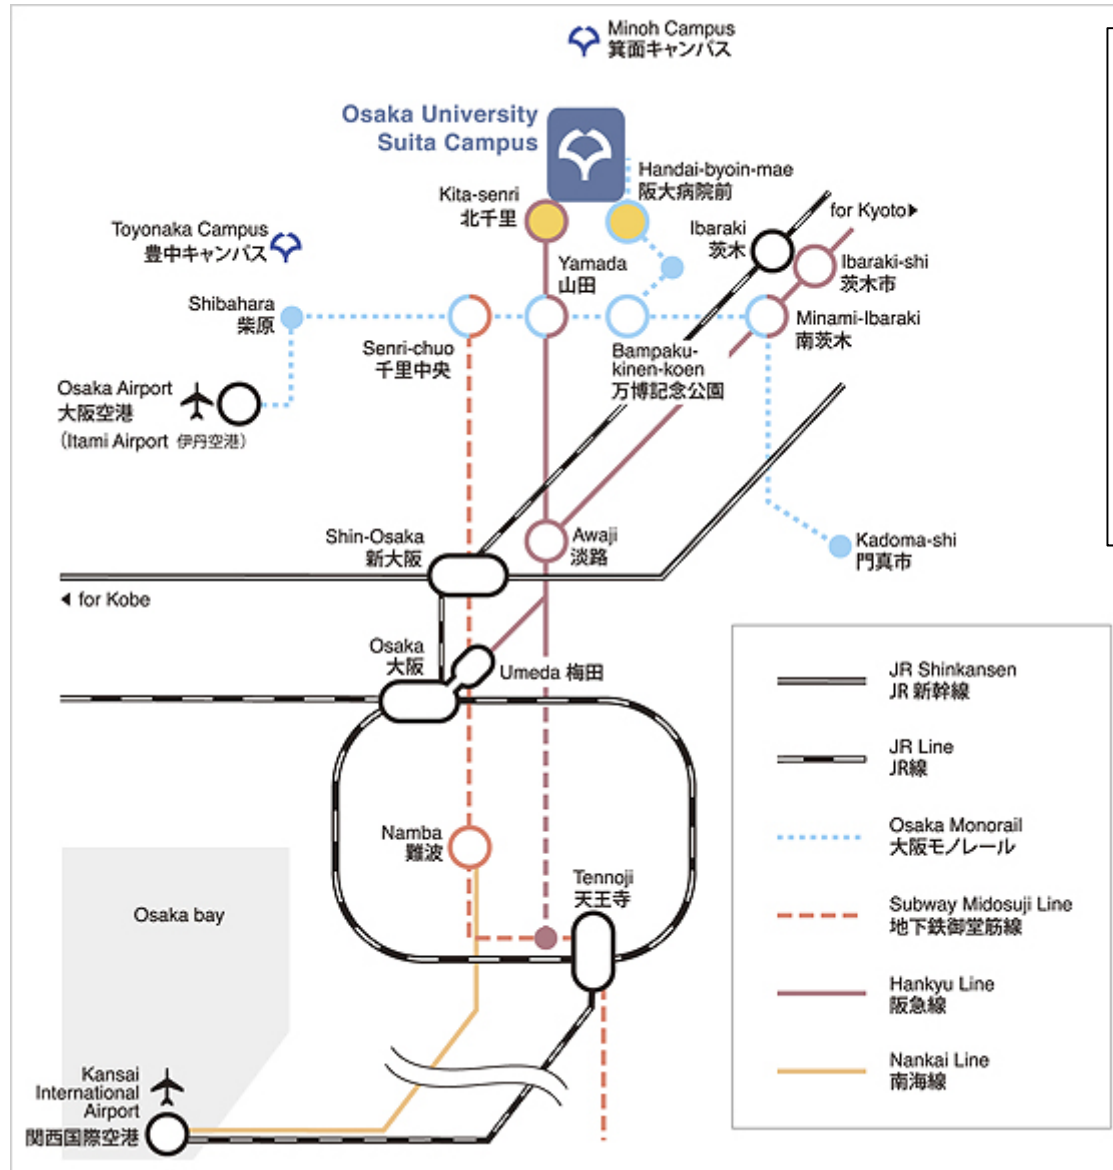

主要ターミナルからのアクセス

新大阪駅から

- 地下鉄御堂筋線「新大阪」駅から「千里中央」駅へ
- JR京都線「新大阪」駅から「茨木」駅へ

【関西国際空港から】

- JR「大阪」駅下車で
地下鉄御堂筋線「千里中央」駅へ
- JR「大阪」駅乗り換えで「茨木」駅へ
- 南海電車「難波」駅下車で
地下鉄御堂筋線「難波」駅から「千里中央」駅へ

【大阪国際空港(伊丹空港)から】

- 大阪モノレール大阪空港駅から「千里中央」駅
または「阪大病院前」駅へ

吹田キャンパス

【最寄り駅からのアクセス】

- 阪急千里線「北千里」駅下車、東へ徒歩15分
- 地下鉄御堂筋線「千里中央」駅発、阪急バス「阪大本部前行」又は「茨木美穂ヶ丘行」で「阪大本部前」下車、北西へ徒歩5分
- 阪急京都線「茨木市」駅発、近鉄バス「阪大本部前行」で「阪大本部前」下車、北西へ徒歩5分
- JR京都線「茨木」駅発、近鉄バス「阪大本部前行」で「阪大本部前」下車、北西へ徒歩5分
- 大阪モノレール「阪大病院前」駅下車、北西へ徒歩15分