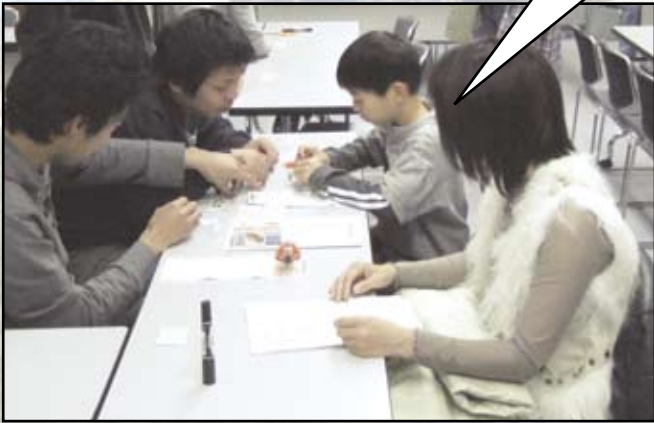

# てん かい せ メカライフの世界展

はっけん たいけん みちか かがく  
～発見・体験!身近な科学～

小学校低学年向けの簡単なおもちゃから  
高学年向けのちょっと難しいものまで、  
いろいろな工作が体験できるよ!  
(有料のものと無料のものがあります)

11月17日・18日  
2日間入館無料

工作コーナー

レスキューロボット

AIBO

※展示のみとなります

フォーミュラカー

不思議な物理現象を体験しよう!

対象:小学生・中学生

開催日時:平成19年11月17日(土)・18日(日) 9:30~16:30

開催場所:神戸市立青少年科学館(新館4階特別展示室) 入館無料

主催:日本機械学会 関西学生会

共催:神戸市立青少年科学館

日本機械学会 関西支部 TEL. 06-6443-2073