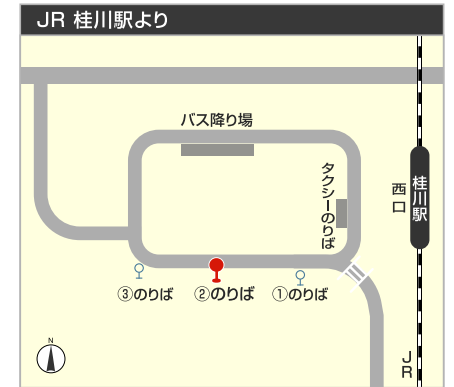

# 京都大学 工学部・大学院 工学研究科

桂キャンパス (〒615-8530 京都市西京区京都大学桂)

## 【バス乗り場ご案内】

桂駅西口  
バス停「桂駅西口」のりば1より  
市バス西6系統「桂坂中央ゆき」  
京阪京都交通バス20・20B系統「桂坂中央ゆき」

桂川駅西口  
バス停「桂川駅前」②のりばより  
ヤサカバス6号系統「京大桂キャンパス経由 桂坂中央ゆき」

JR京都駅JR中央口  
バス停「京都駅前」C2のりばより  
京阪京都交通バス21系統「桂坂中央ゆき」・21A系統「京都成章高校ゆき」

# 桂御陵坂 バス停

桂御陵坂  
Katsura Goryozaka

京大桂キャンパス前  
Kyodai-Katsura-Campus-mae

桂イノベーションパーク前  
Katsura-Innovation-Park-mae