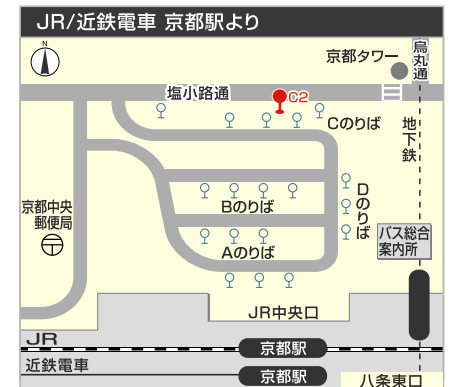

# 京都大学 工学部・大学院 工学研究科

桂キャンパス (〒615-8530 京都市西京区京都大学桂)

## 【バス乗り場ご案内】

桂駅西口  
バス停「桂駅西口」のりば1より  
市バス西6系統「桂坂中央ゆき」  
京阪京都交通バス20・20B系統「桂坂中央ゆき」

桂川駅西口  
バス停「桂川駅前」②のりばより  
ヤサカバス6号系統「京大桂キャンパス経由 桂坂中央ゆき」

JR京都駅JR中央口  
バス停「京都駅前」C2のりばより  
京阪京都交通バス21系統「桂坂中央ゆき」・21A系統「京都成章高校ゆき」

# CクラスターC3棟

Dクラスター  
D Cluster

Cクラスター  
C Cluster

Bクラスター  
B Cluster

A-1クラスター  
A-1 Cluster

Aクラスター  
A Cluster

-  食堂 Cafeteria
-  ベーカリー Bakery
-  生協店舗 Cooperative Store
-  バス停 Bus Stop

# 桂御陵坂 バス停

桂御陵坂  
Katsura Goryozaka

京大桂キャンパス前  
Kyodai-Katsura-Campus-mae

桂イノベーションパーク前  
Katsura-Innovation-Park-mae